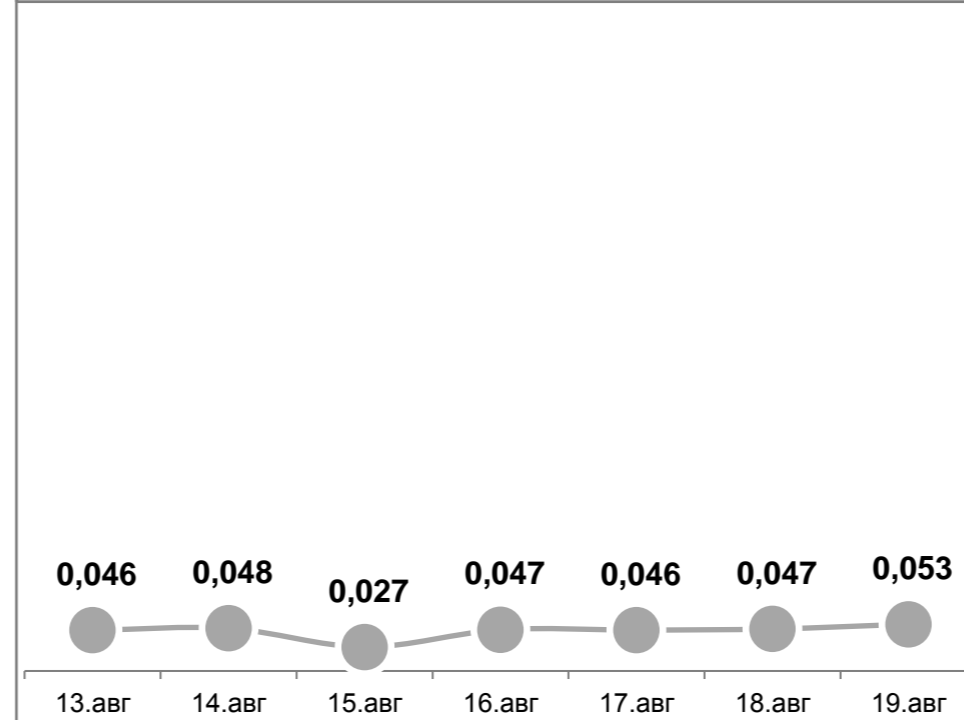

Усреднённые показатели концентрации пыли за сутки, мг/м³

ул.Астафьева,15

ГУТ-2, мыс Астафьева

ул.Тихоокеанская,2

Детский сад №66, ул.Астафьева,120