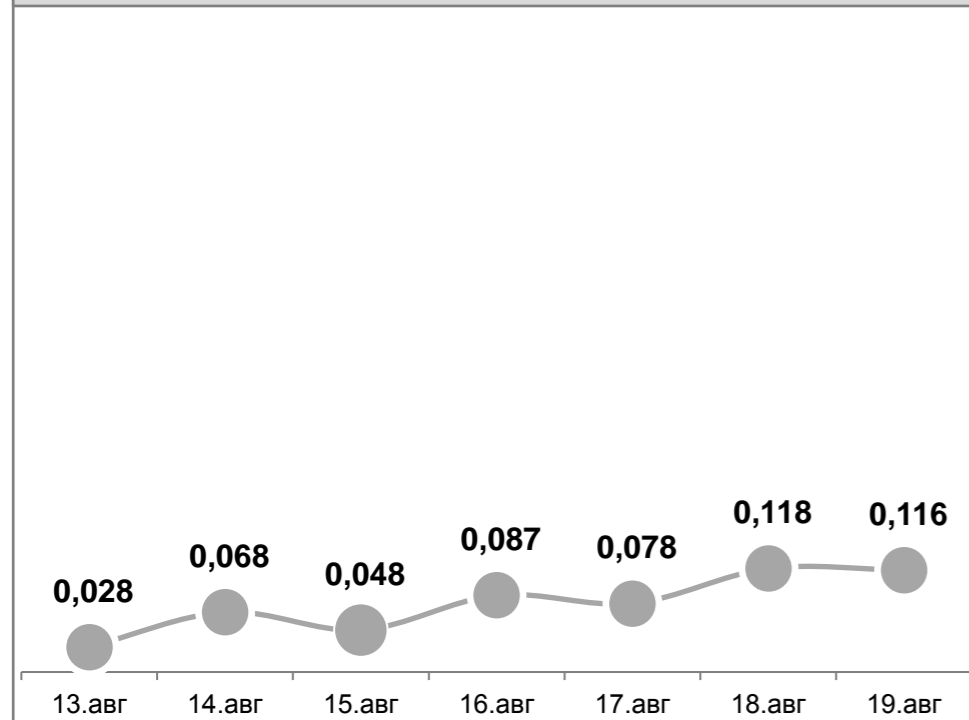

Усреднённые показатели концентрации пыли за сутки, мг/м³

ул.Астафьева,15

ГУТ-2, мыс Астафьева

ул.Тихоокеанская,2

Детский сад №66, ул.Астафьева,120