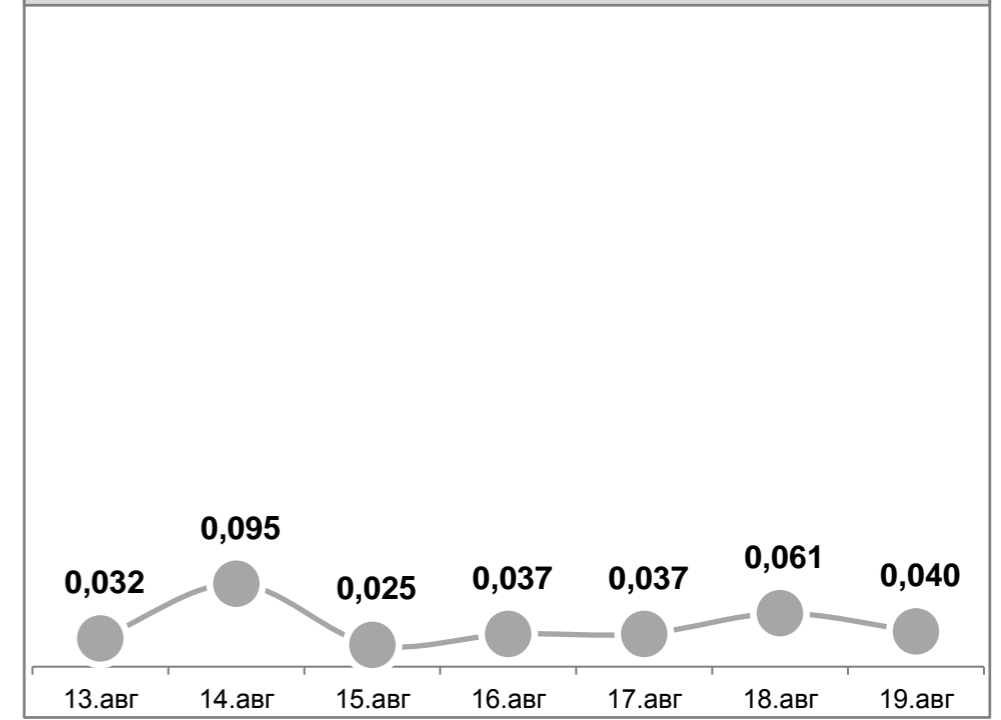

Усреднённые показатели концентрации пыли за сутки, мг/м³

ул.Астафьева,15

ГУТ-2, мыс Астафьева

ул.Тихоокеанская,2

Детский сад №66, ул.Астафьева,120