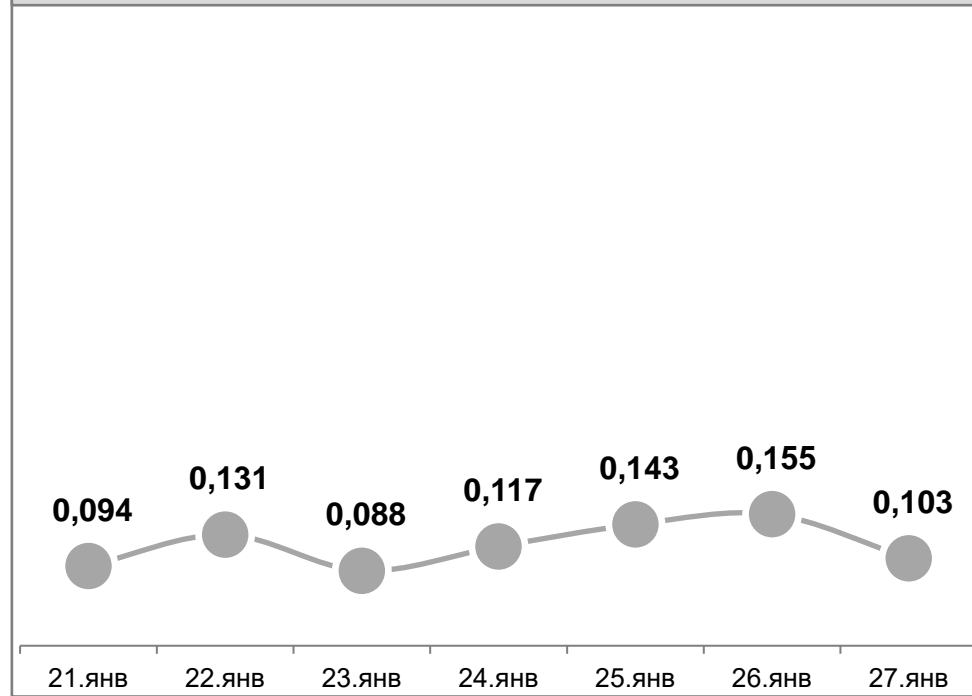

Усреднённые показатели концентрации пыли за сутки, мг/м³

УТ-1, Угольный терминал

ГУТ-2, мыс Астафьева

ул.Тихоокеанская,2

Детский сад №66, ул.Астафьева,120

ул.Астафьева,15