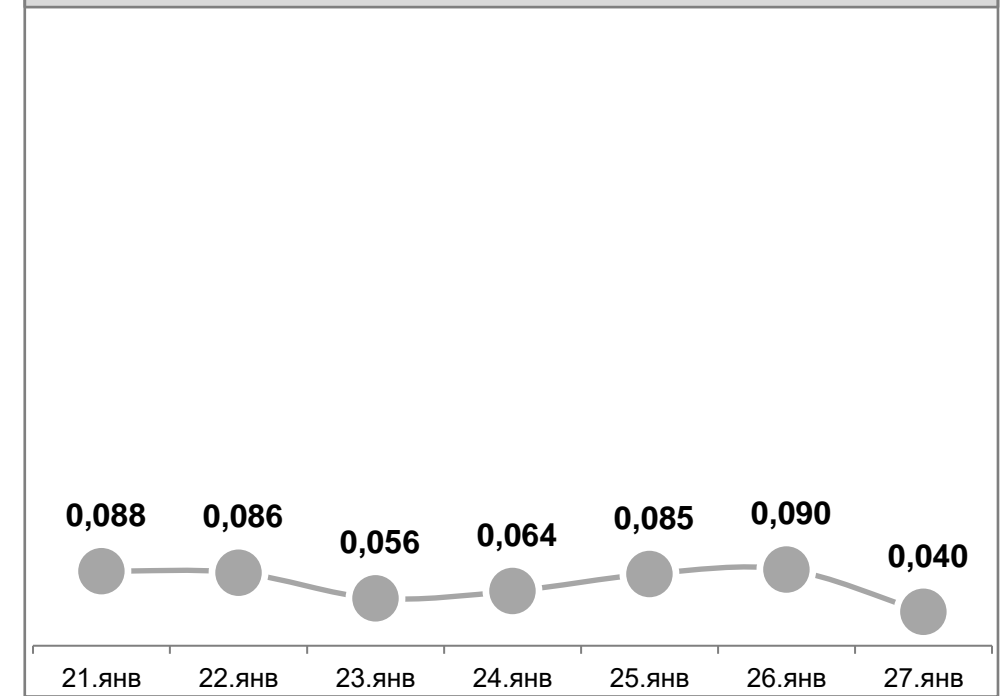

Усреднённые показатели концентрации пыли за сутки, мг/м³

УТ-1, Угольный терминал

ГУТ-2, мыс Астафьева

ул.Тихоокеанская,2

Детский сад №66, ул.Астафьева,120

ул.Астафьева,15