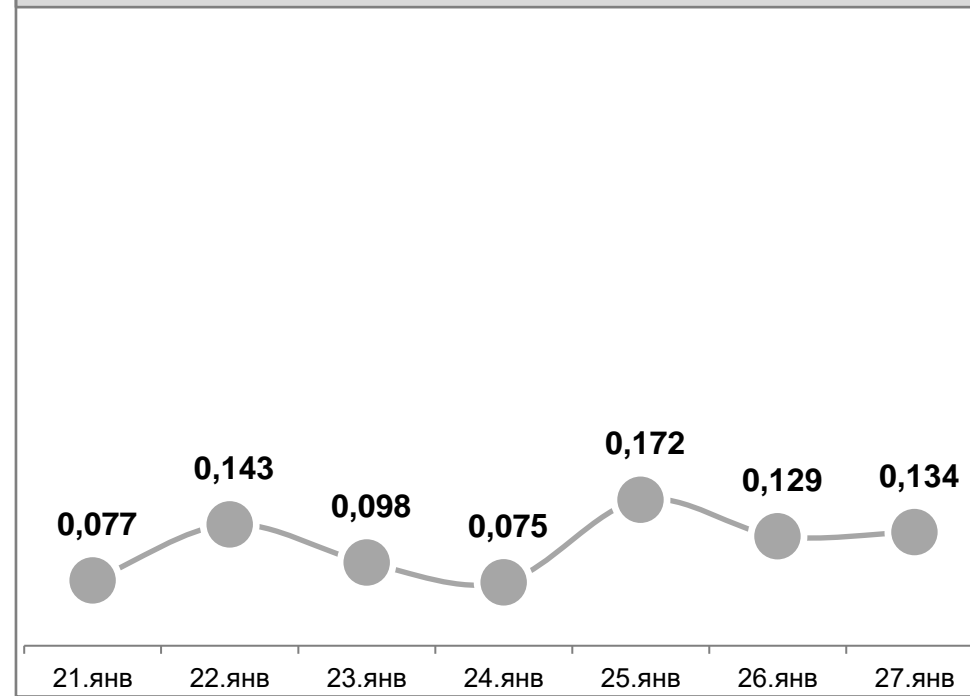

Усреднённые показатели концентрации пыли за сутки, мг/м³

УТ-1, Угольный терминал

ГУТ-2, мыс Астафьева

ул.Тихоокеанская,2

Детский сад №66, ул.Астафьева,120

ул.Астафьева,15