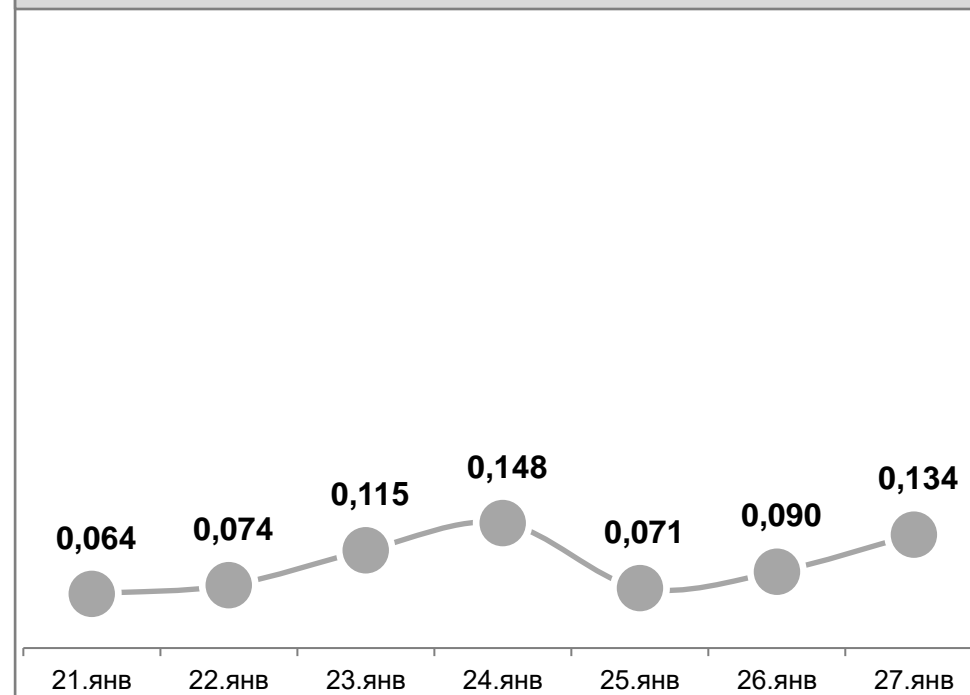

Усреднённые показатели концентрации пыли за сутки, мг/м³

УТ-1, Угольный терминал

ГУТ-2, мыс Астафьева

ул.Тихоокеанская,2

Детский сад №66, ул.Астафьева,120

ул.Астафьева,15