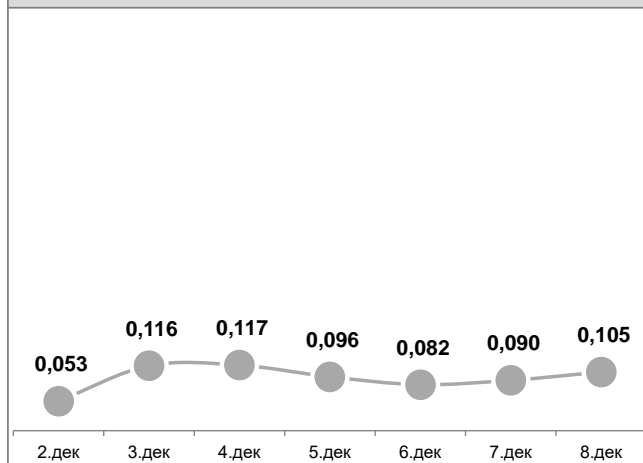

Усреднённые показатели концентрации пыли за сутки, мг/м³

УТ-1, Угольный терминал

ГУТ-2, мыс Астафьева

ул.Портовая,18

Детский сад №66, ул.Астафьева,120

ул.Астафьева,15