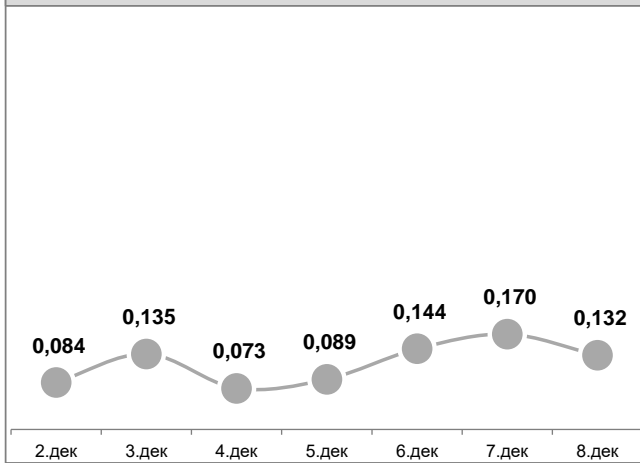

Усреднённые показатели концентрации пыли за сутки, мг/м³

УТ-1, Угольный терминал

ГУТ-2, мыс Астафьева

ул.Портовая,18

Детский сад №66, ул.Астафьева,120

ул.Астафьева,15