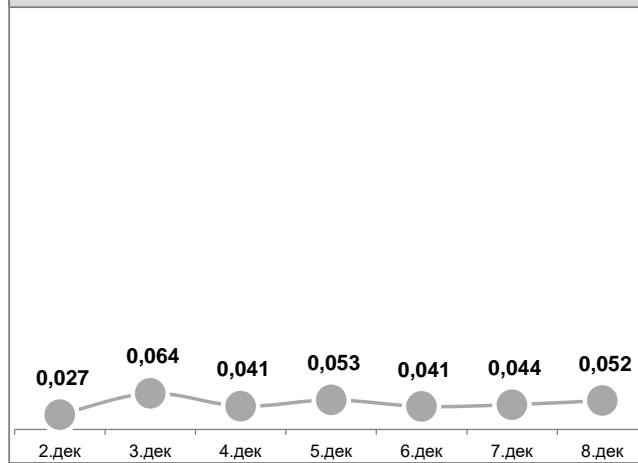

Усреднённые показатели концентрации пыли за сутки, мг/м³

УТ-1, Угольный терминал

ГУТ-2, мыс Астафьева

ул.Портовая,18

Детский сад №66, ул.Астафьева,120

ул.Астафьева,15