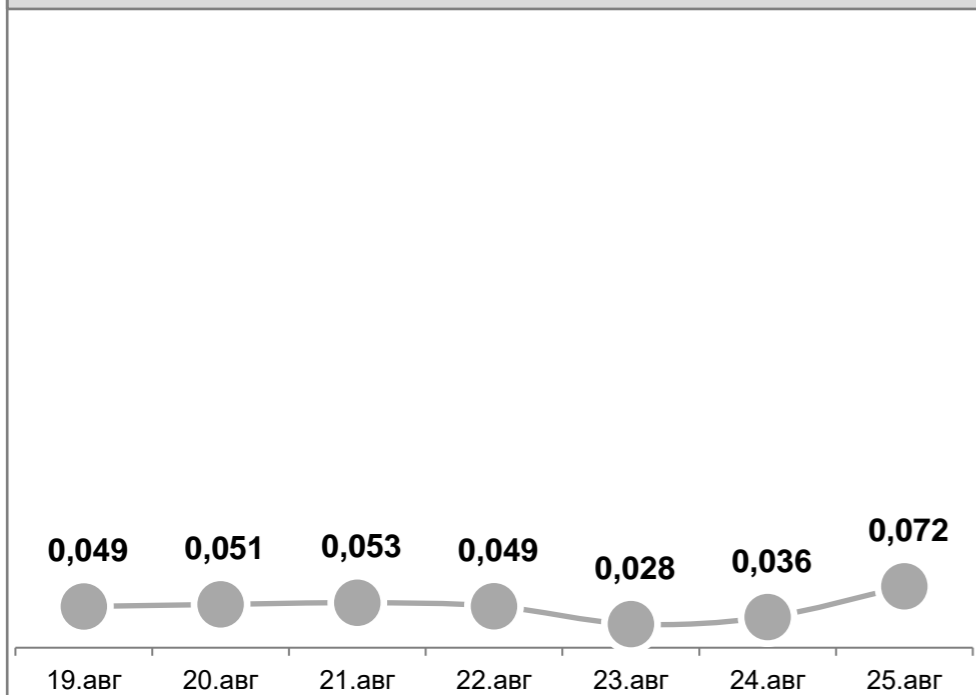

Усреднённые показатели концентрации пыли за сутки, мг/м³

УТ-1, Угольный терминал

ГУТ-2, мыс Астафьева

ул.Тихоокеанская,2

ул.Портовая,18

Детский сад №66, ул.Астафьева,120

ул.Астафьева,15