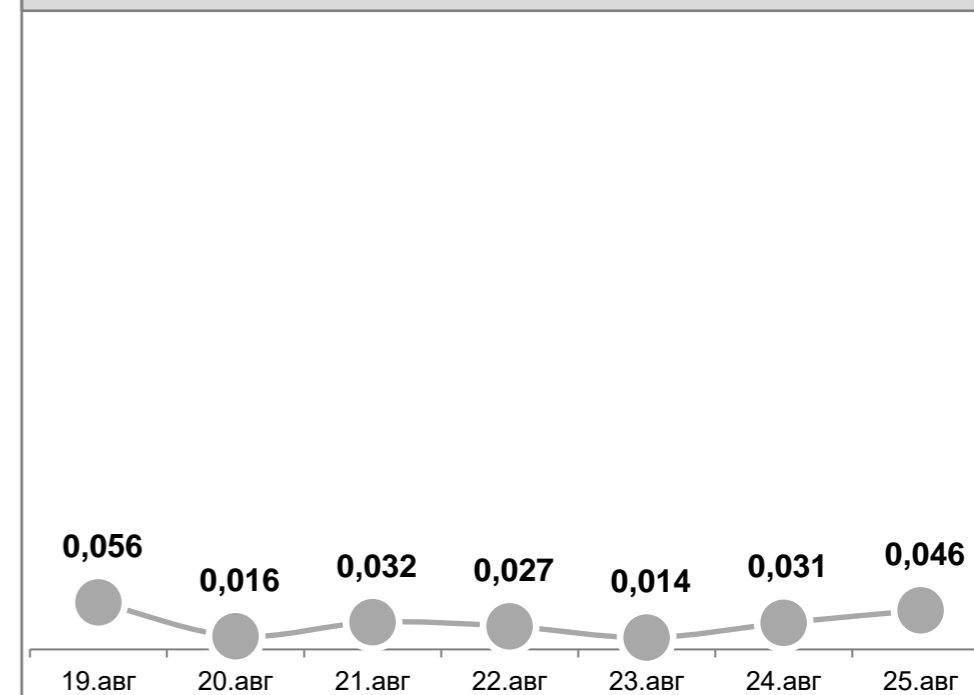

Усреднённые показатели концентрации пыли за сутки, мг/м³

УТ-1, Угольный терминал

ГУТ-2, мыс Астафьева

ул.Тихоокеанская,2

ул.Портовая,18

Детский сад №66, ул.Астафьева,120

ул.Астафьева,15