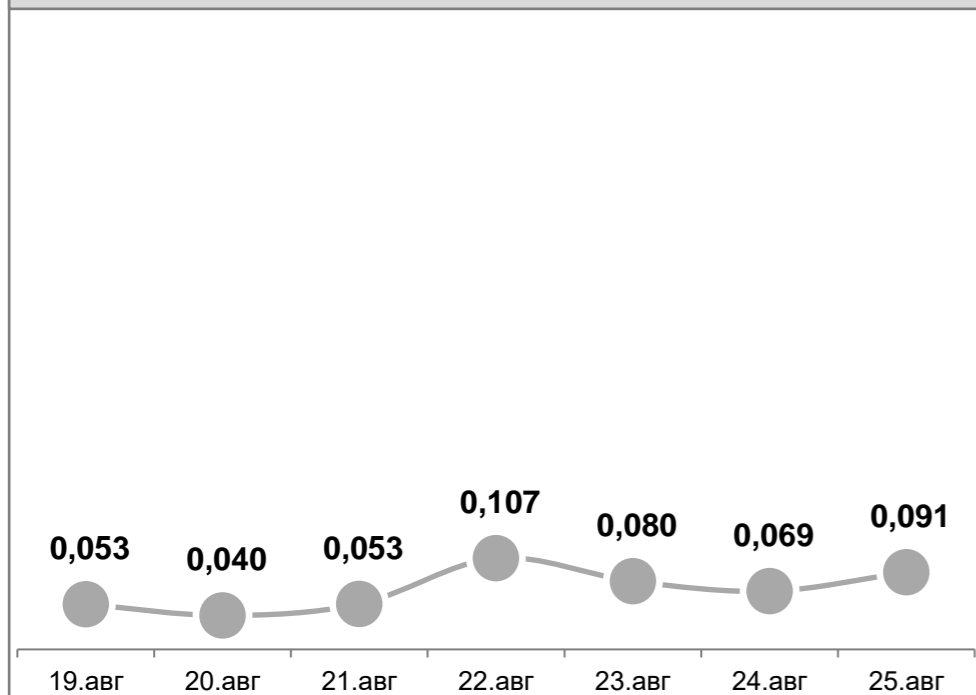

Усреднённые показатели концентрации пыли за сутки, мг/м³

УТ-1, Угольный терминал

ГУТ-2, мыс Астафьева

ул.Тихоокеанская,2

ул.Портовая,18

Детский сад №66, ул.Астафьева,120

ул.Астафьева,15