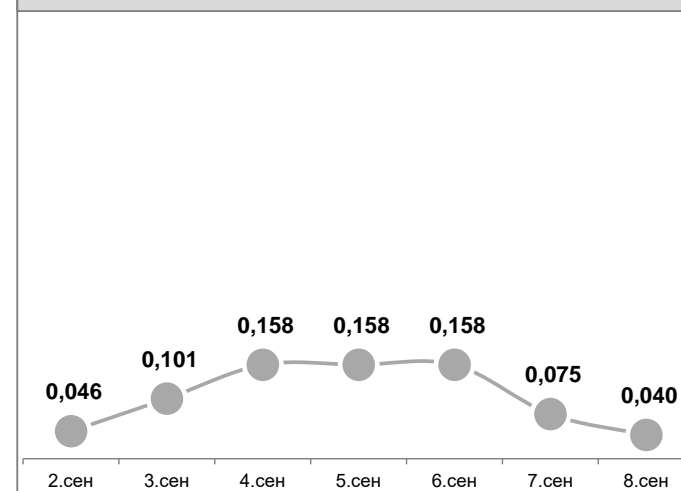

Усреднённые показатели концентрации пыли за сутки, мг/м³

УТ-1, Угольный терминал

ГУТ-2, мыс Астафьева

ул.Тихоокеанская,2

ул.Портовая,18

Детский сад №66, ул.Астафьева,120

ул.Астафьева,15