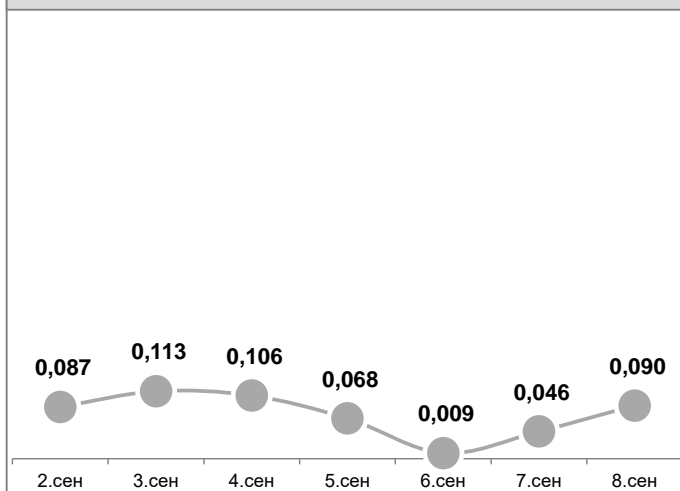

Усреднённые показатели концентрации пыли за сутки, мг/м³

УТ-1, Угольный терминал

ГУТ-2, мыс Астафьева

ул.Тихоокеанская,2

ул.Портовая,18

Детский сад №66, ул.Астафьева,120

ул.Астафьева,15