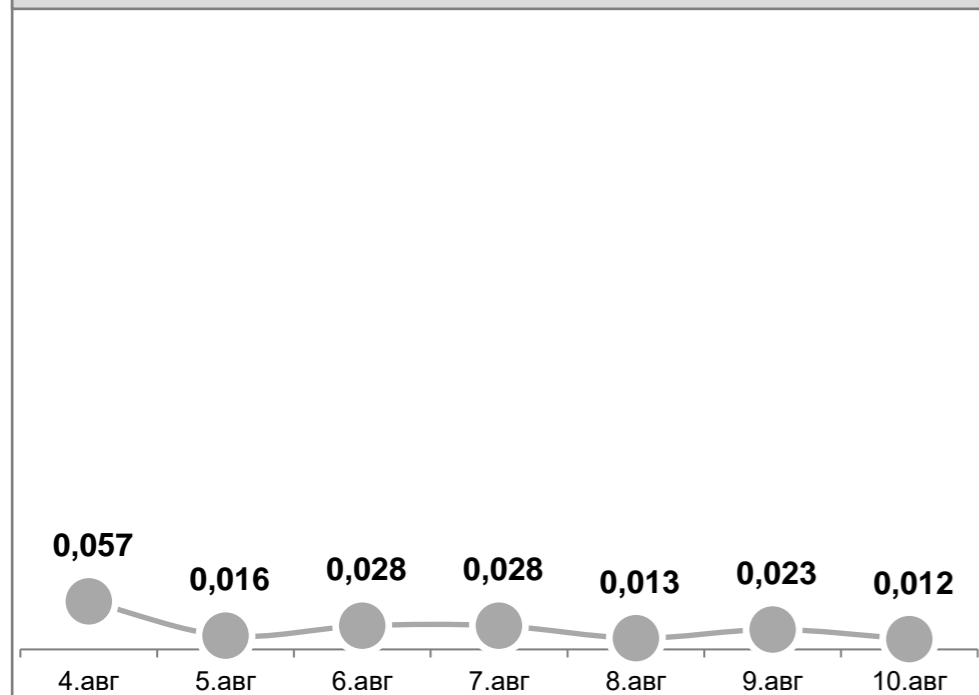

Усреднённые показатели концентрации пыли за сутки, мг/м³

УТ-1, Угольный терминал

ГУТ-2, мыс Астафьева

ул.Тихоокеанская,2

ул.Портовая,18

Детский сад №66, ул.Астафьева,120

ул.Астафьева,15