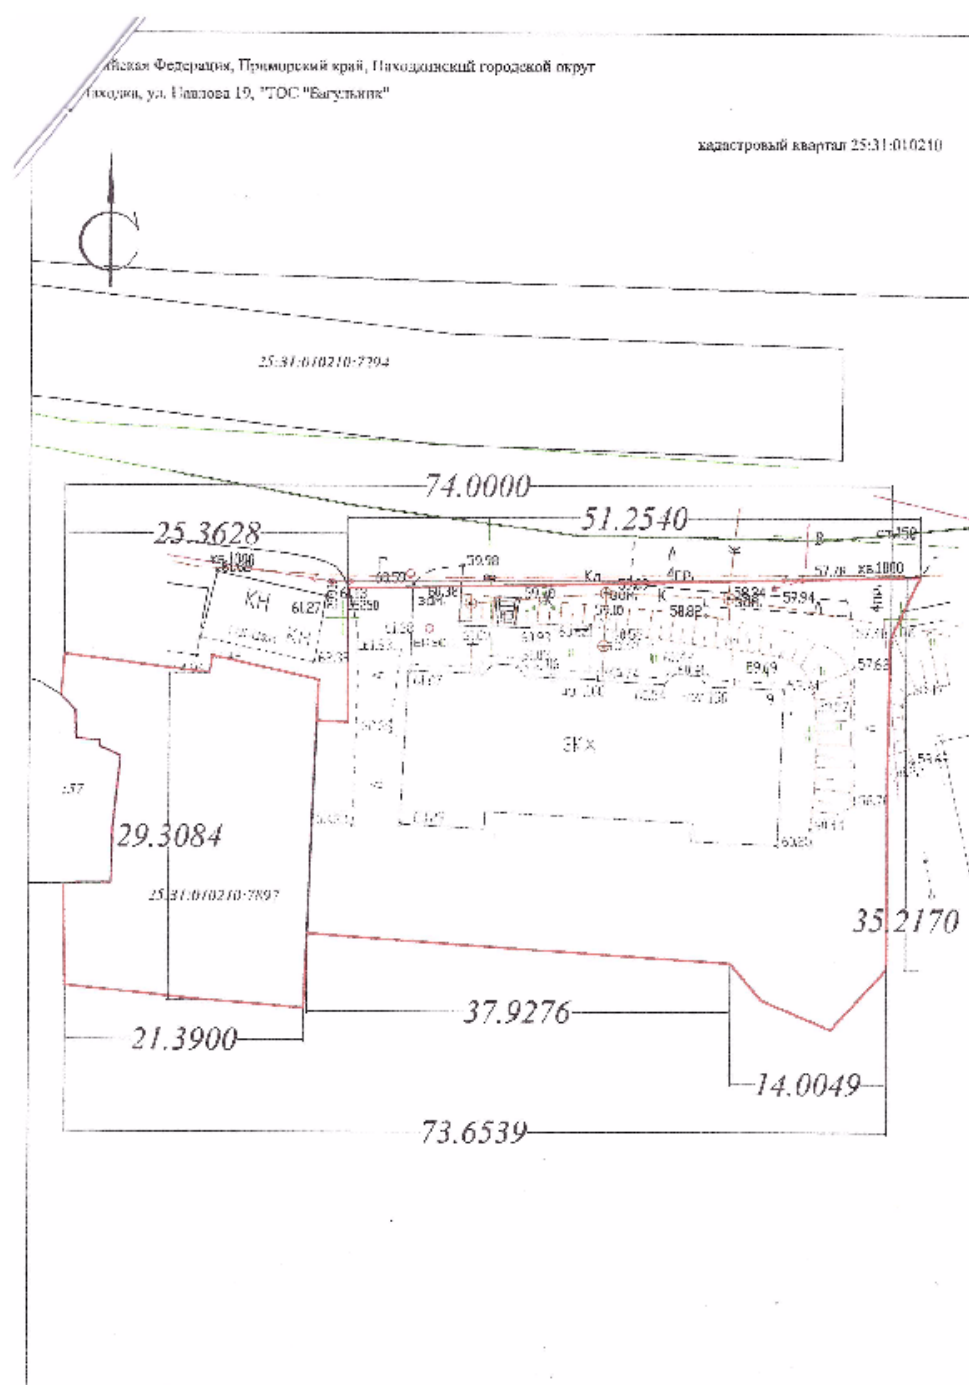

ТОС «Багульник»

ЧИСЛЕННОСТЬ НАСЕЛЕНИЯ, ПРОЖИВАЮЩИХ В ГРАНИЦАХ
ТЕРРИТОРИИ ТОС

65 ЧЕЛОВЕК

Границы ТОС «Багульник» утверждены решением Думы
Находкинского городского округа
от 31.01.2024 № 279:

Установлены следующие границы территориального
общественного самоуправления:

- С северной стороны многоквартирного жилого дома 19 ограничены улицей Павлова протяженностью примерно 51 м., далее включая междомовой проезд с восточной стороны строго на юг около 35 м, включая откос, бельевую площадку, далее на запад вдоль южной стороны многоквартирного жилого дома 19 на расстоянии около 10,5 м., включая земельный участок с кадастровым номером 25:31:010210:7897 от границ земельного участка с кадастровым номером 25:31:010210:57.
- С западной стороны на расстоянии 5 м. от многоквартирного дома границы проходят строго на север до улицы Павлова.